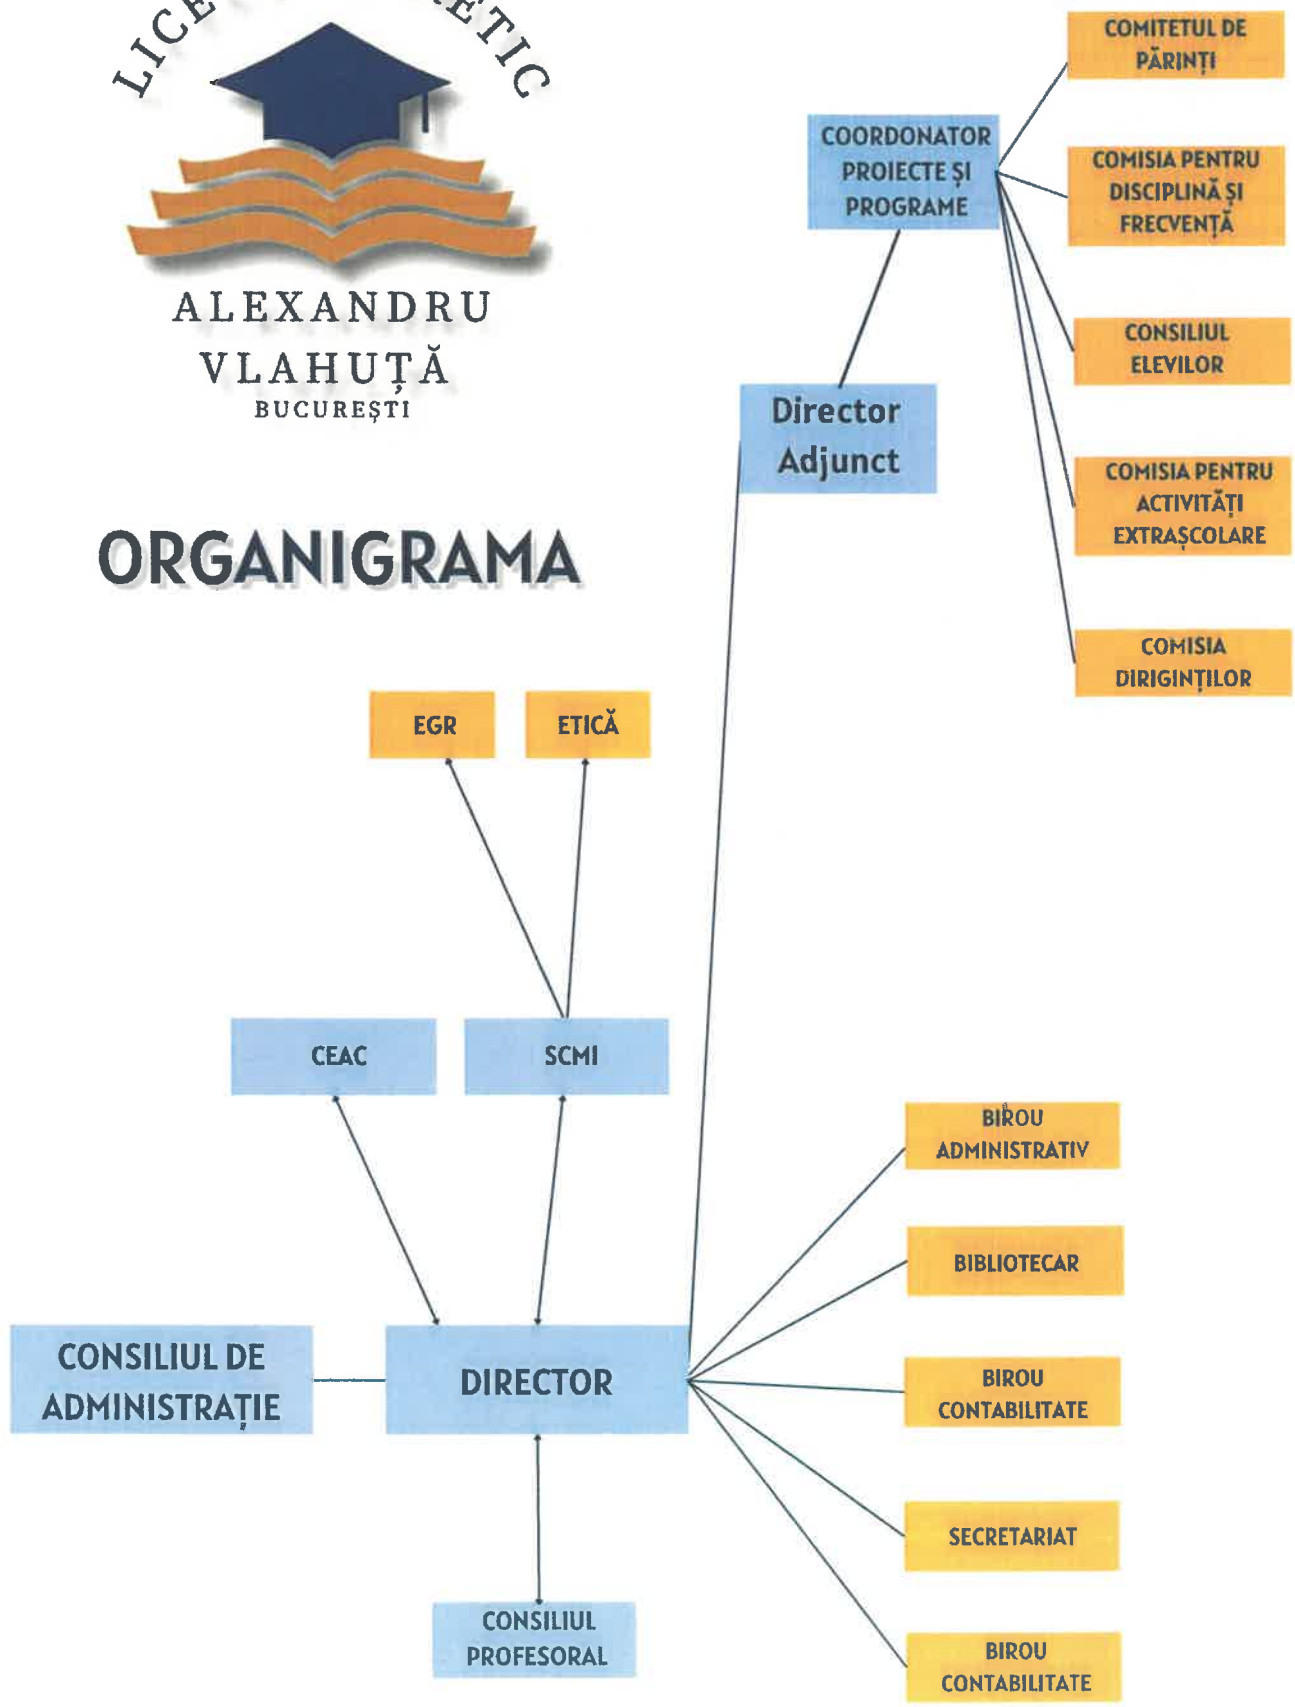

# LICEUL TEORETIC

ALEXANDRU  
VLAHUȚĂ  
BUCUREȘTI

## ORGANIGRAMA

COMISIA PENTRU MENTORAT, PERFECTIONARE SI FORMARE CONTINUA A CADRELOR DIDACTICE

COMISIA DE EVALUAREA SI ASIGURAREA CALITĂȚII

COMISIA PENTRU CURRICULUM

COMISIA PENTRU PREVENIREA, REDUCEREA VIOLENȚEI ÎN MEDIUL ȘCOLAR ȘI PROMOVAREA INTERCULTURALITĂȚII

COMISIA DE MONITORIZARE

COMISIA DE SECURITATE ȘI SANATATE ÎN MUNCA ȘI PENTRU SITUAȚII DE URGENTE

**RESPONSABILI  
COMISII  
PE PROBLEME**

COMISIA PENTRU PROIECTE ȘI PROGRAME EDUCATIVE / CLUB EUROPEAN

COMISIA CU EVIDENȚA CATALOAGELOR ȘI RITMICITATEA NOTĂRII